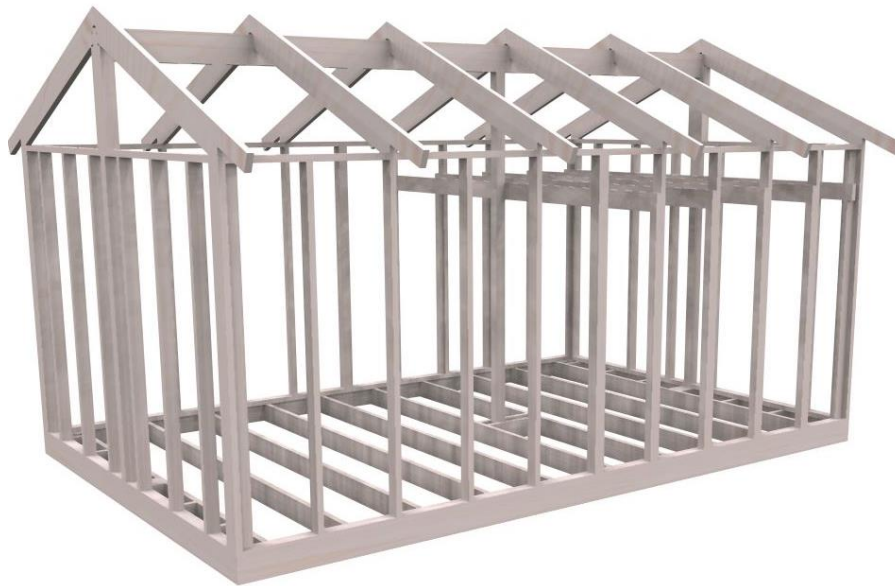

80501 Materiallista

(Classic 25 22_6000_B3940)

Bjälklag:	45x170mm långsida 45x170mm bjälklagsreglar 45x170mm bjälklagskortlingar
Väggstommar:	45x95mm levereras i 8 sektioner
Tvärställda/ hörnreglar	45x95mm
Hammarband & Syll:	45x95mm
Loft:	45x145mm loftreglar 45x70mm loftstöd
Tak: Limträ:	45x215mm takåsar 22° med kombiplåt 6+6st 90x225 Limträbalk 90x90 Limträpelare
Beslagspaket:	90x90mm vinkel förstärkt 4x40mm ankarskruv 5x80mm skruv 6x100mm skruv