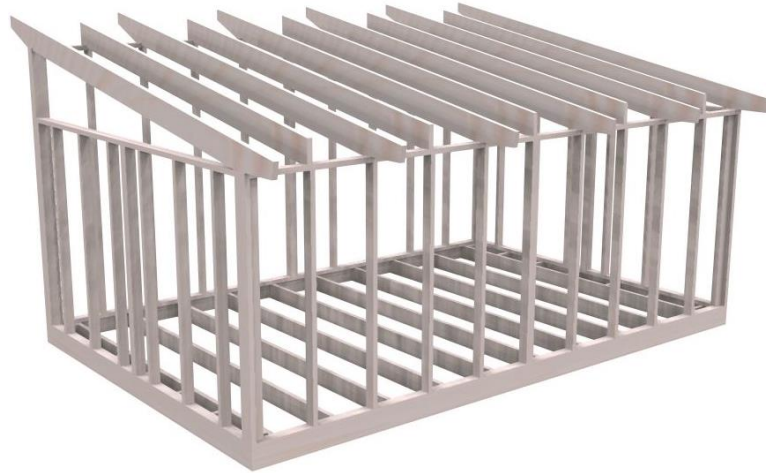

80500 Materiallista

(Funkis 10_6000_B3940)

Bjälklag:	45x170mm långsida 45x170mm bjälklagsreglar 45x170mm bjälklagskortlingar
Väggstommar:	45x95mm levereras i 8 sektioner
Tvärställda/ hörnreglar	45x95mm
Hammarband & Syll:	45x95mm
Tak:	6st. 45x220 med takutsprång 5st. 45x220 utan takutsprång
Beslagspaket:	90x90mm vinkel förstärkt 4x40mm ankarskruv 5x80mm skruv 6x100mm skruv