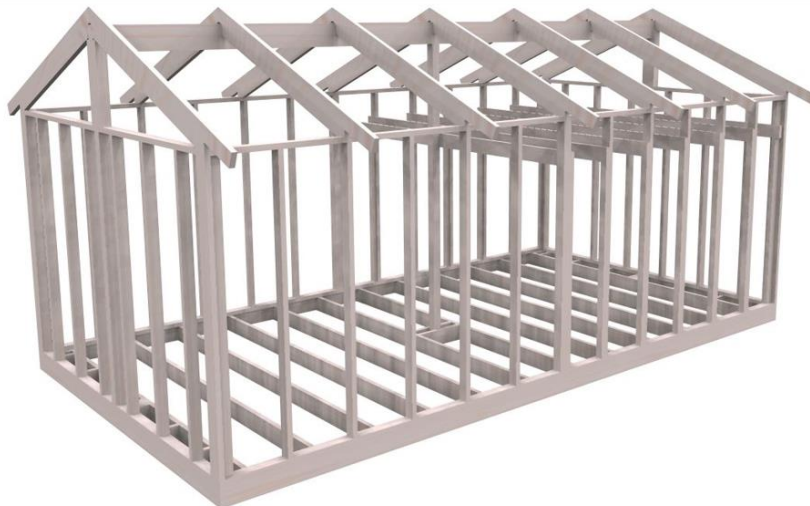

80403 Materiallista

(AT_LV 227200_B3940)

Bjälklag:	45x170mm långsida 45x170mm bjälklagsreglar 45x170mm bjälklagskortlingar
Väggstommar:	45x95mm levereras i färdigkapade längder
Tvärställda/ hörnreglar	45x95mm
Hammarband & Syll:	45x95mm
Loft:	45x145mm loftreglar 45x70mm loftstöd
Tak: Limträ:	45x215mm takåsar 22° med kombiplåt 7+7st 90x225 Limträbalk 90x90 Limträpelare
Beslagspaket:	90x90mm vinkel förstärkt 4x40mm ankarskruv 5x80mm skruv 5x120mm skruv 6x100mm skruv