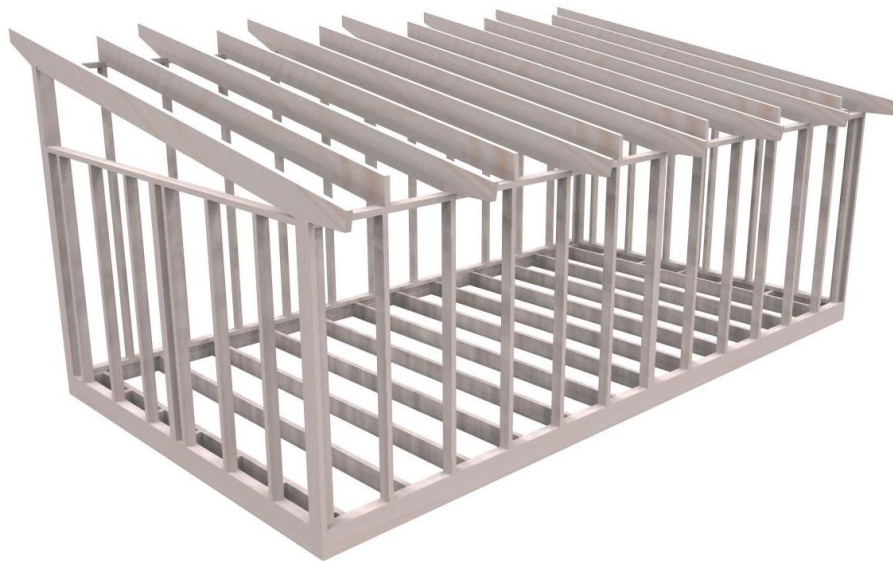

80401 Materiallista

(ATP_LV 107200_B3940)

Bjälklag:	45x170mm långsida 45x170mm bjälklagsreglar 45x170mm bjälklagskortlingar
Väggstommar:	45x95mm levereras i färdigkapade längder
Tvärställda/ hörnreglar	45x95mm
Hammarband & Syll:	45x95mm
Tak:	7st. 45x220 med takutsprång 6st. 45x220 utan takutsprång
Beslagspaket:	90x90mm vinkel förstärkt 4x40mm ankarskruv 5x80mm skruv 6x100mm skruv