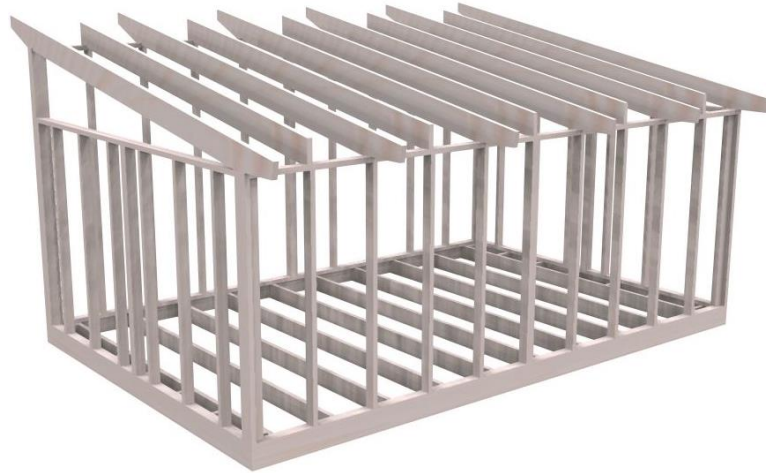

# 80400 Materiallista

(ATP\_LV 10\_6000\_B3940)

Bjälklag:	45x170mm långsida 45x170mm bjälklagsreglar 45x170mm bjälklagskortlingar
Väggstommar:	45x95mm levereras i färdigkapade längder
Tvärställda/ hörnreglar	45x95mm
Hammarband & Syll:	45x95mm
Tak:	6st. 45x220 med takutsprång 5st. 45x220 utan takutsprång
Beslagspaket:	90x90mm vinkel förstärkt 4x40mm ankarskruv 5x80mm skruv 6x100mm skruv