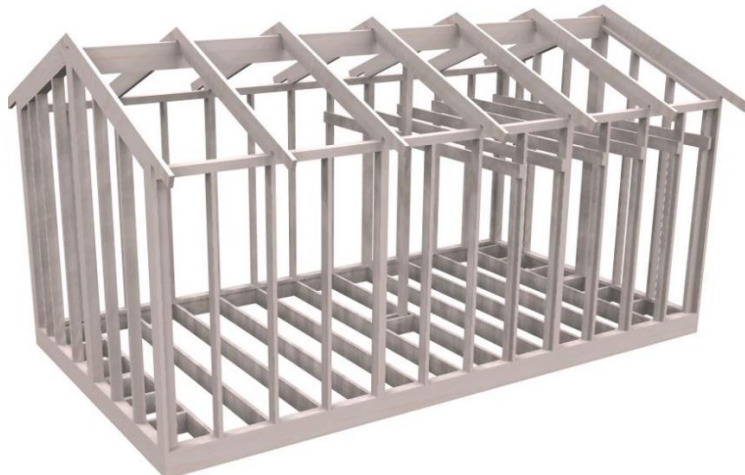

70200 Materiallista

AT_22_7200_B3940

Bjälklag:	45x220mm
Väggstommar:	45x120mm levereras i 10 sektioner
Tvärställda/ hörnreglar	45x120mm
Hammarband:	45x120mm
Syll:	-
Sylltätning:	-
Expanderspik:	-
Loft:	45x145 loftreglar 45x70 loftstöd
Tak:	45x215 Takåsar 22°
Limträ:	90x270 Limträbalk 90x90 Limträpelare
Beslagspaket:	5x80 Skruv 6x100 Skruv 4x40 Ankarskruv 90x90 Vinkel 45x167 Balksko