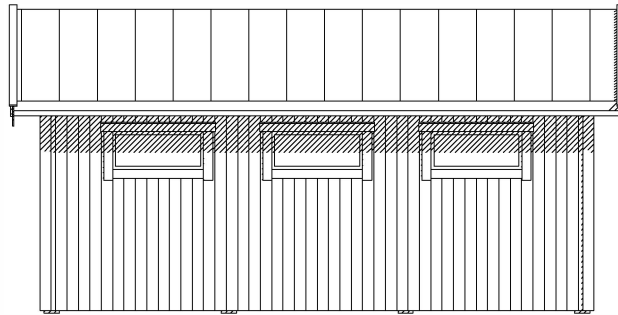

1:100

10m

Fasad mot nordväst

Fasad mot sydväst

Fasad mot sydost

Fasad mot nordost

 **Byggstommar.se**

ATTEFALLSHUS  
BYGGSTOMMAR.SE  
BYGGSTOMMARS KOMMUN

**BYGGANMÄLAN**

FASADER

UPPDRAG NR/RITN. NR  
1901

RIT/KONSTR AV  
AW

HANDLÄGGARE

BET

ANT

ÄNDRINGEN AVSER

DATUM

SIGN

DATUM

2025-03-15

ANSVARIG

SKALA

1:100(A4)

NUMMER